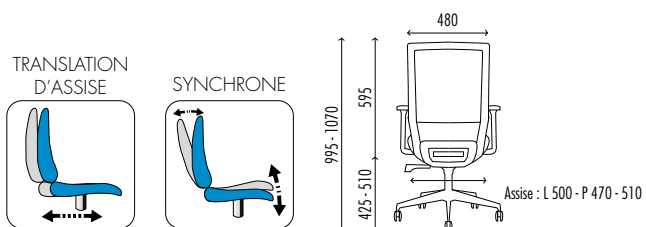

COLORIS
DISPONIBLE

MEAMILANOMD	Assise tissu noir - Dossier résille noire	289 €
MEARSD3	Roulettes sol dur	18 €
MEAST36ALU	Piètement en aluminium époxy aluminium	85 €
MEAST36CR	Piètement en aluminium poli	85 €