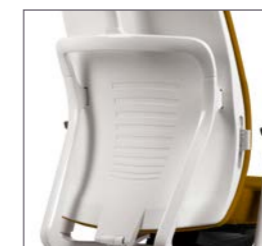

Le confort à l'extrême

INNOVATION ET CONFORT

- Dossier haut tapissé avec tête tapissée multi-réglages
- Renfort lombaire réglable
- Accotoirs réglables, multi-positions, manchettes "Soft"
- Assise tapissée avec translation intégrée
- Mécanique Techno-Synchrone
- Colonne avec amortisseur d'assise
- Piétement aluminium finition époxy dark ou époxy pearl roulettes Ø65mm

FAUTEUIL MANAGER
MANAGER CHAIR WITH ARMS

CHAISE OPÉRATEUR
OPERATOR CHAIR

Finition **PEARL**
PEARL finish

Accotoirs réglables, multi-positions, manchettes "Soft"
Multi-position adjustable armrests, soft-touch armpads

Renfort lombaire réglable
Adjustable lumbar support

Tête tapissée multi-réglages réversible.
Multi-adjustable upholstered headrest